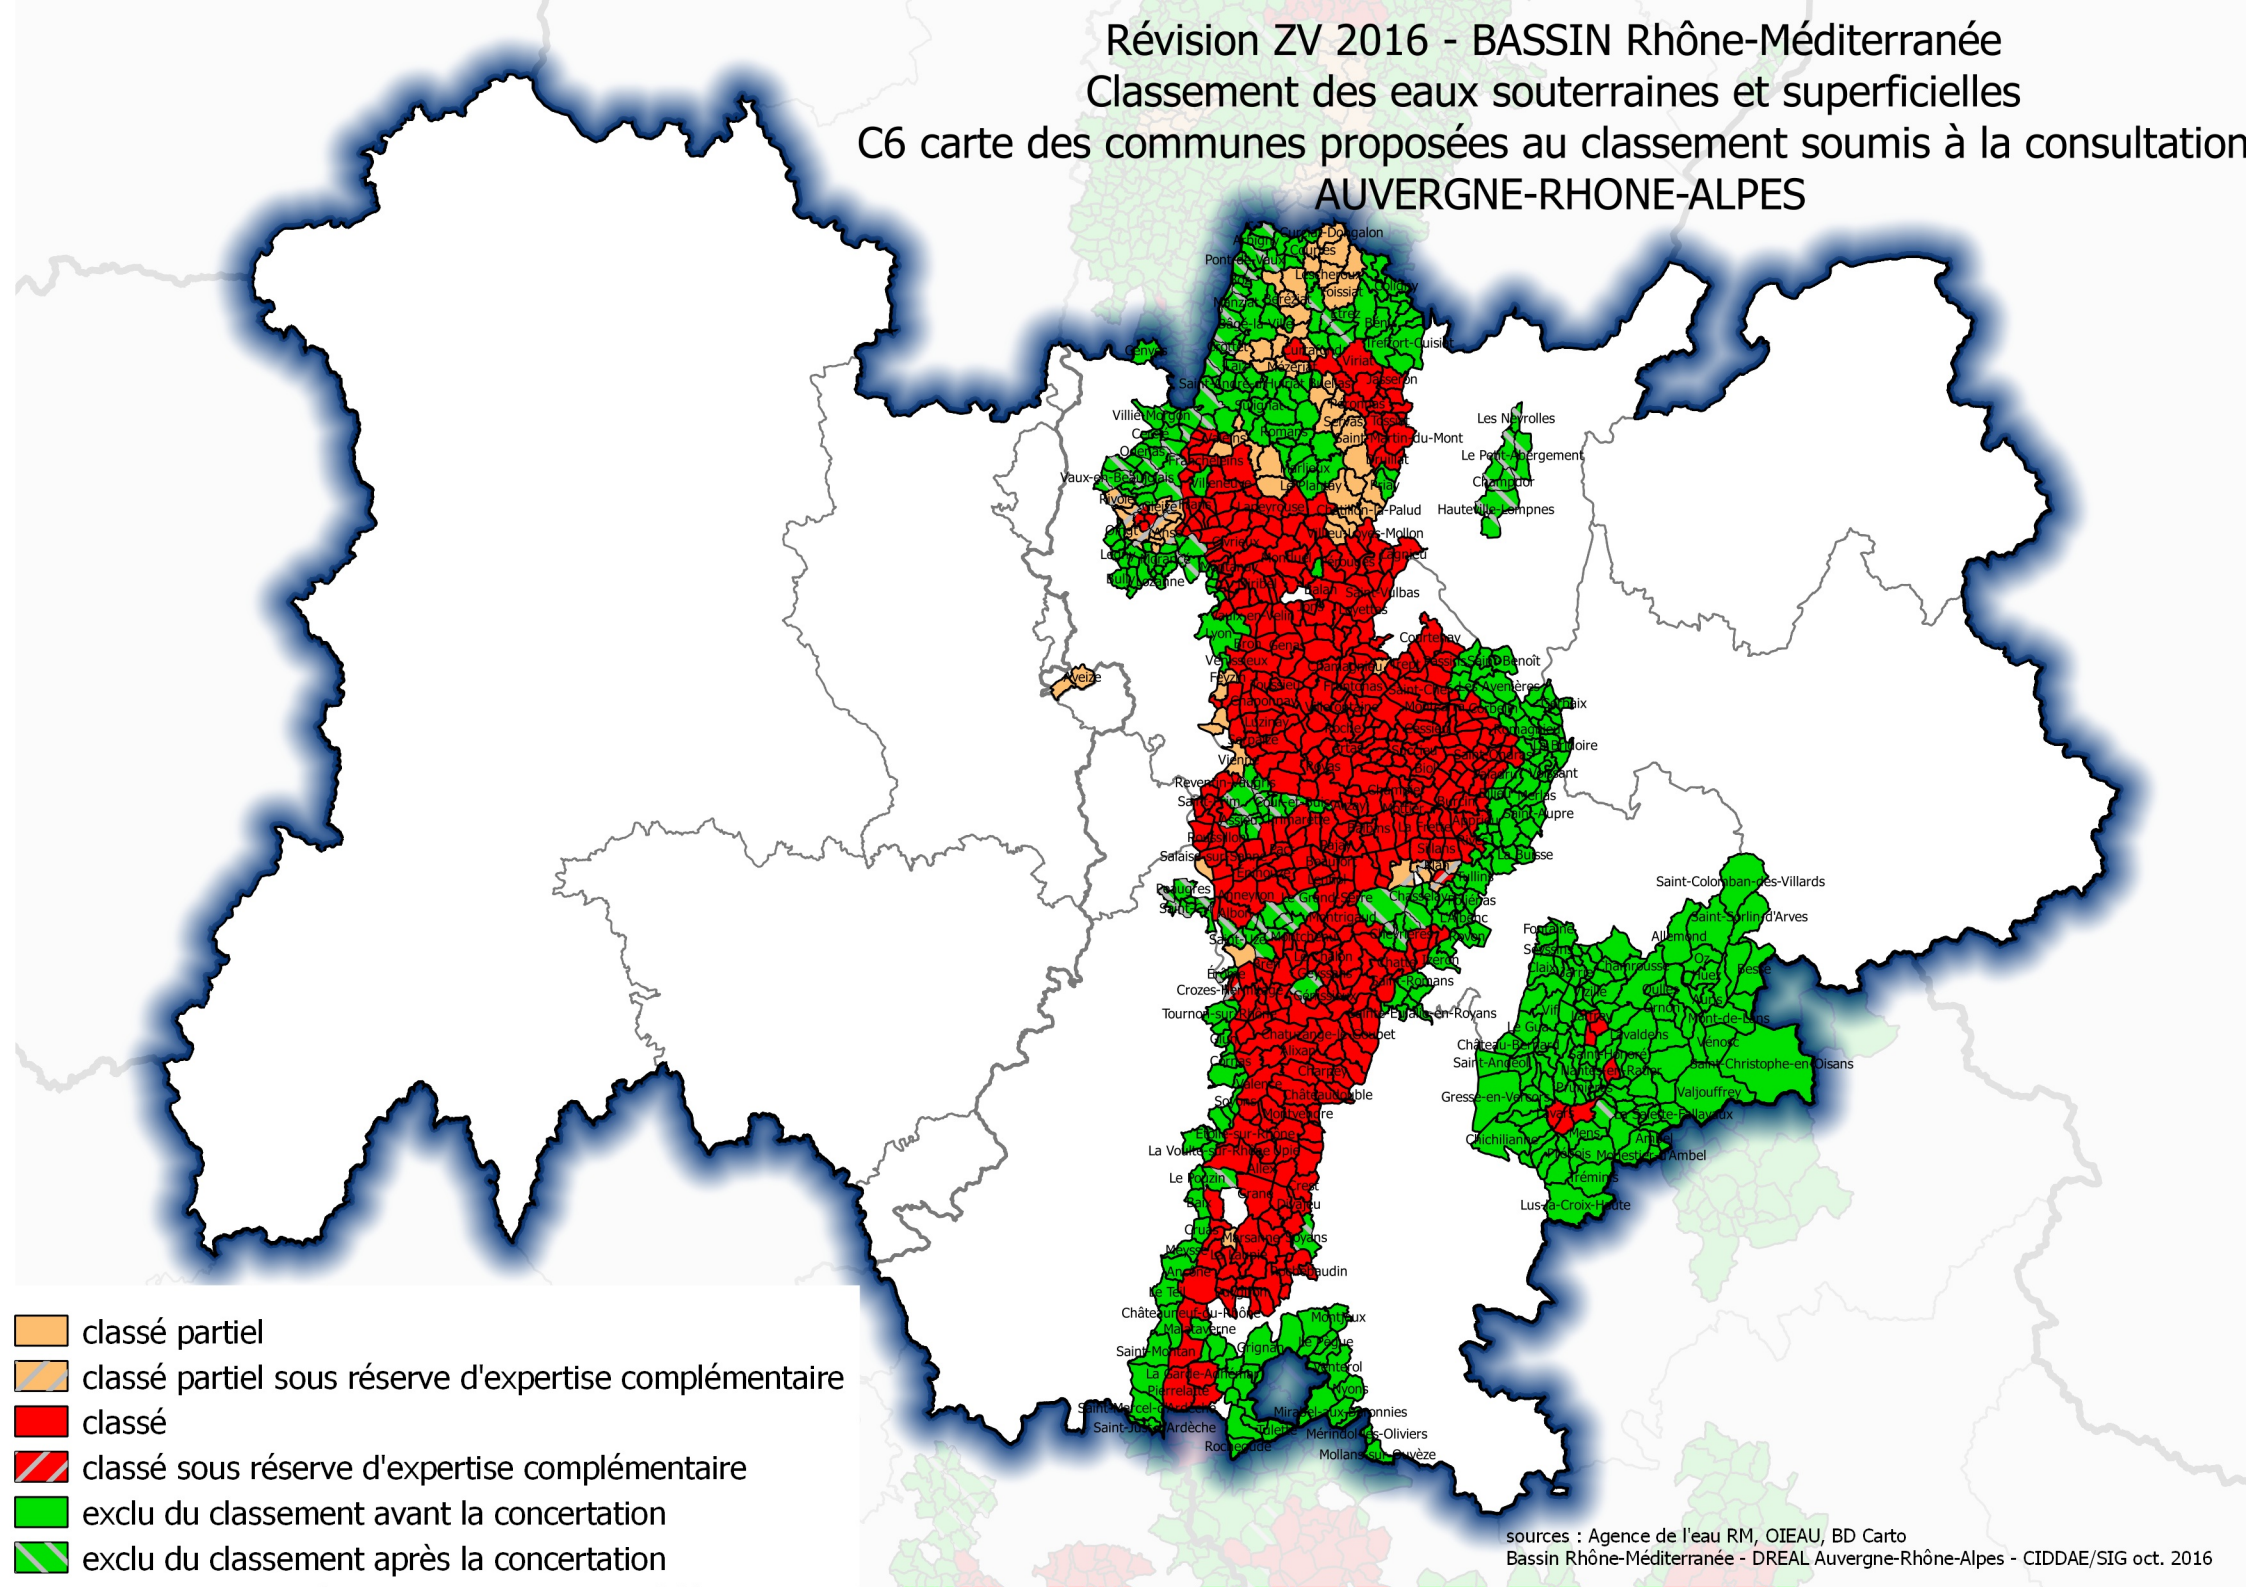

Révision ZV 2016 - BASSIN Rhône-Méditerranée
 Classement des eaux souterraines et superficielles
 C6 carte des communes proposées au classement soumis à la consultation
 AUVERGNE-RHONE-ALPES

- classé partiel
- classé partiel sous réserve d'expertise complémentaire
- classé
- classé sous réserve d'expertise complémentaire
- exclu du classement avant la concertation
- exclu du classement après la concertation